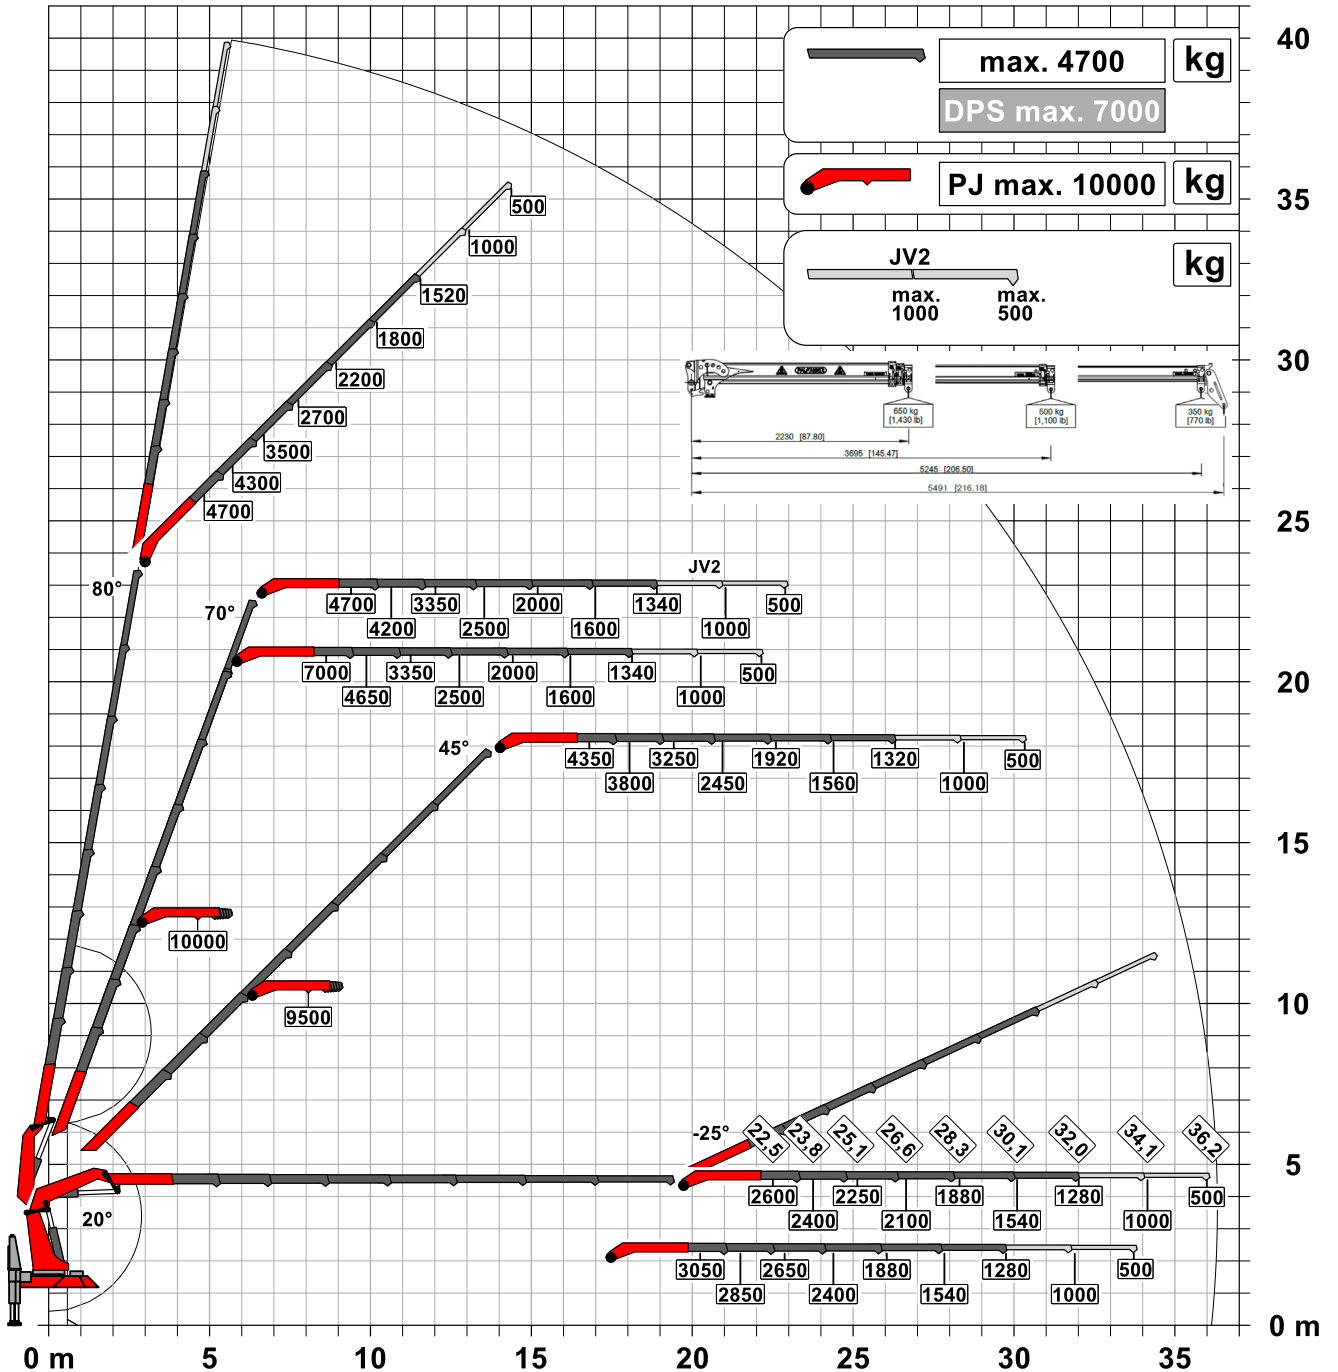

DPS-C
Dual Power System

Contact : 0 695 590 680
Mail : mlt34@free.fr
www.mlt-levage.com