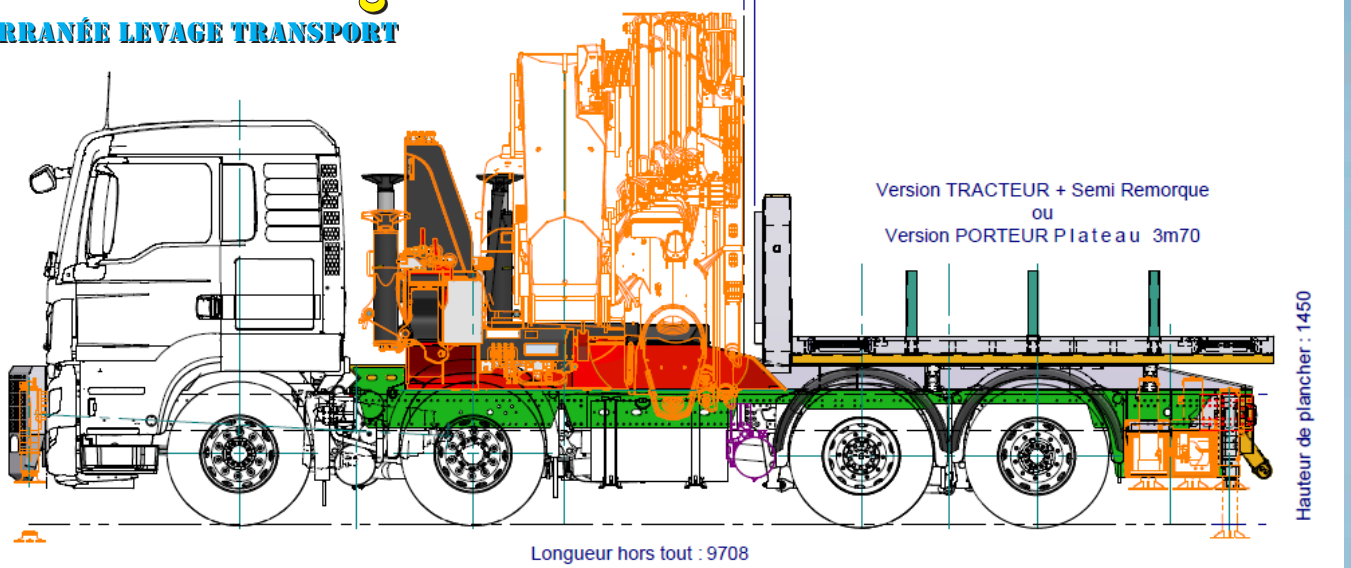

Contact : 0 695 590 680
Mail : mlt34@free.fr
Dépôt Montpellier et Béziers - SARL au capital de 10 000 € - RCS Béziers 799 342 829
90, Rue Pierre Paul Riquet - 34290 Montblanc